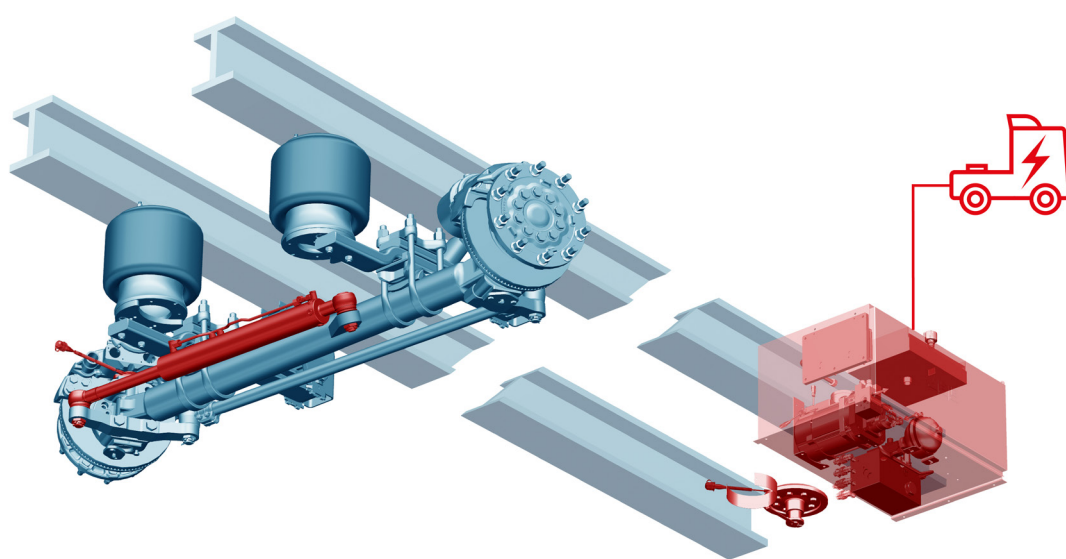

ELEKTRO-HYDRAULISCH STUURSYSTEEM VOOR TRAILERS

VSE BASIC STEERING

Gewicht	Maat systeemkast L x B x H
160 kg	800 x 550 x 400 mm

SPECIFICATIES

- RVS-Kast met elektro-pomp zonder accu's
- Eén maat systeemkast
- Mogelijk op elk merk as
- Eén gestuurde as, configuratie tot en met 3 assen mogelijk